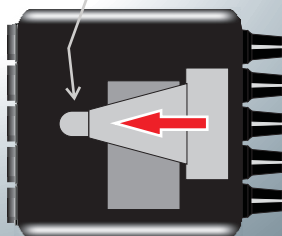

SPP
Suporte Para Pedestal

SUPOORTE PARA FIXAR O POWER CLICK EM UM PEDESTAL DE MICROFONE.

Para Power Click modelos DB 05, DB 05 S, GT e COLOR.

POWER CLICK
Modelos DB 05, DB 05 S, GT, COLOR.

Levante, POR AQUI, o clip de cintura e retire-o na direção da seta vermelha!