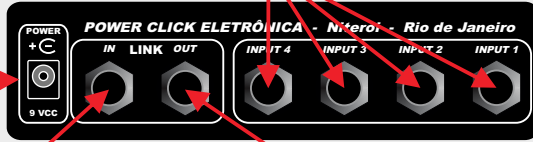

PAINEL TRASEIRO

Conexões para microfone, instrumentos musicais eletrônicos (guitarras, teclados, etc), mesas de som, pedais, processadores, metrônomo, CD, áudio de DVD, áudio de computador e outros. (veja texto).

Fonte de alimentação
Use somente a fonte
POWER CLICK
Modelo PS 500

LINK IN
Conexão com outro MX 4x4 ou outros equipamentos (veja texto).

LINK OUT
Conexão com outro MX 4x4 ou outros equipamentos (veja texto).

Controles de volume de INPUT

Controles de volume de HEADPHONES