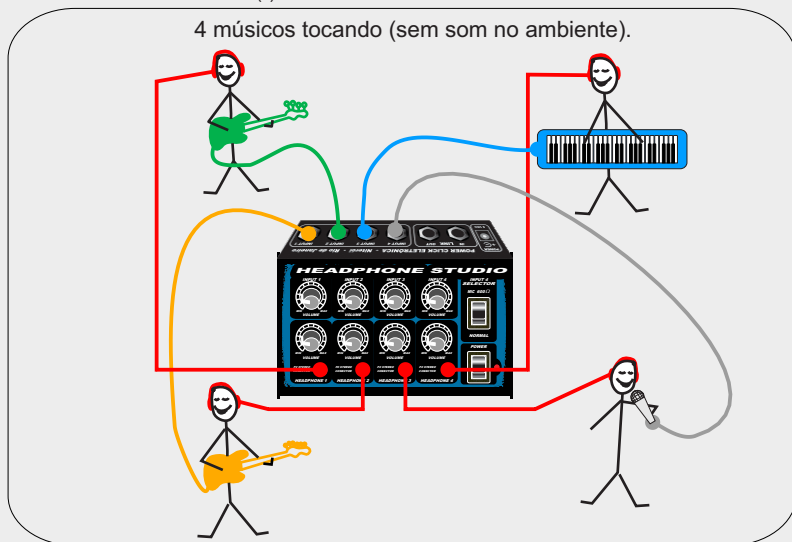

MX 4x4

Power Supply (Fonte de Alimentação)

O Power Click MX 4x4 vem acompanhado de fonte de alimentação Power Click modelo PS 500. Esta fonte é de alta qualidade, gerando energia pura e sem ruídos para o perfeito funcionamento do MX 4x4. Use somente a fonte de alimentação da Power Click PS 500.

Usos e Utilidades.

- 1- O MX 4x4 pode ser usado para 4 músicos(*) tocarem juntos (em ensaios, shows, estudos, lazer), em qualquer ambiente, sem interferir no som ambiente (apartamentos, Igrejas, escolas de música, etc).
- 2- Também, um profissional que queira monitorar 4 sons diferentes(*), com um único headphone, tendo controle de volume independente para cada som.
- 3- Como simples monitor para quatro músicos (ou ouvintes), com opção de 4 inputs de áudio.
- 4- Em estúdios de gravação de áudio, para monitor em gravações usando microfones. O músico/cantor tem controle de volume de 4(*) áudios diferentes.
- 5- Em Escolas de Música. Com MX 4x4 o professor pode ministrar aulas sem necessidade de isolamentos acústicos no ambiente. Para 4(*) alunos com opção de conexão de equipamentos externos (metrônomos, CD players, áudio de computadores, etc.).

(*) ou mais com LINK IN/OUT

12 músicos tocando (sem som no ambiente).