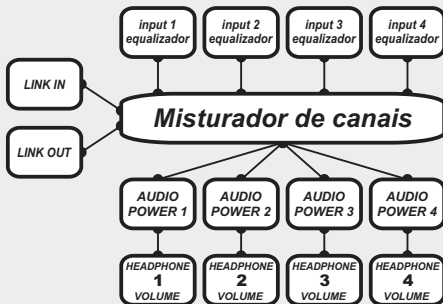

ESQUEMA EM BLOCOS

INFORMAÇÕES TÉCNICAS

Resposta de frequência.....20 / 20K Hz
Potência máxima por canal...1 W RMS
Consumo total médio..... 180 mA
Alimentação .....9 VCCΩ
Impedância de cada INPUT...150 KΩ
Impedância input microfone...600