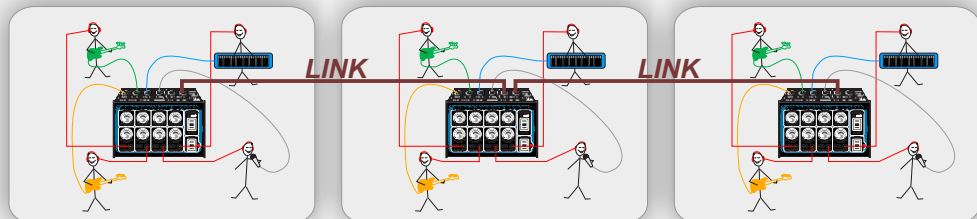

12 músicos tocando (sem som no ambiente).

MX 4X4:

Peso: 680 gramas.
Altura: 50 mm.
Largura: 160 mm.
Comprimento: 100 mm.

PS 500 (fonte de alimentação)

Peso: 350 gramas
Altura total: 80 mm.
Largura: 55 mm.
Comprimento: 80 mm.