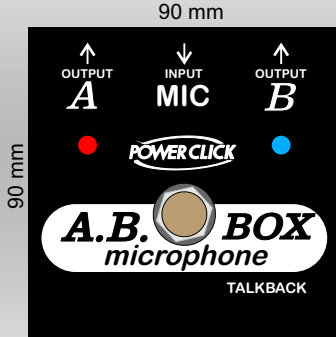

**A.B. BOX**  
microphone

**POWER CLICK**

## TALKBACK POWER CLICK

- DIVISOR DE ÁUDIO PARA MICROFONE.
- Selecciona o input para o output A ou para o output B.
- Input e outputs com conectores profissionais XLR.
- AB BOX é indicado para utilização com microfones tipo dinâmico de baixa impedância.
- O uso de phantom power pode ocasionar ruídos ao acionar a chave seletora (footswitch).
- Possui 2 pilhas internas tipo AAA. Estas pilhas são para o sistema de lâmpadas LED e tem previsão de 1.000 (mil) horas de uso. Devem ser trocadas anualmente (12 meses) ou antes, em caso de uso ininterrupto.
  - Peso: 260 gr.
  - Altura total: 60 mm.
  - Largura: 90 mm.
  - Comprimento: 90 mm.

## Medidas

PESO: 260 GRAMAS