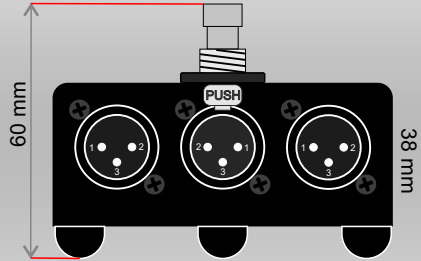

**A.B. BOX**  
microphone

**POWER CLICK**

## TALKBACK POWER CLICK

- DIVISOR DE ÁUDIO PARA MICROFONE.
- Selecciona o input para o output A ou para o output B.
- Input e outputs com conectores profissionais XLR.
- AB BOX é indicado para utilização com microfones tipo dinâmico de baixa impedância.
- O uso de phantom power pode ocasionar ruídos ao acionar a chave seletora (footswitch).
- Possui 2 pilhas internas tipo AAA. Estas pilhas são para o sistema de lâmpadas LED e tem previsão de 1.000 (mil) horas de uso. Devem ser trocadas anualmente (12 meses) ou antes, em caso de uso ininterrupto.
  - Peso: 260 gr.
  - Altura total: 60 mm.
  - Largura: 90 mm.
  - Comprimento: 90 mm.

## Medidas

PESO: 260 GRAMAS