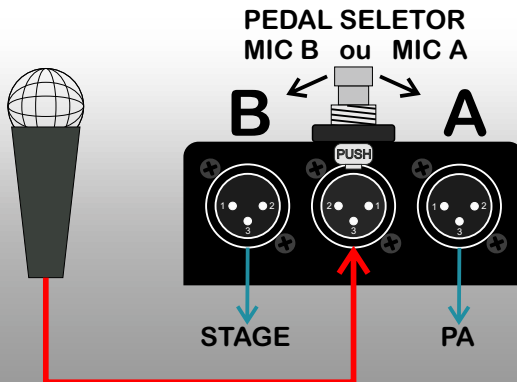

Medidas

PESO: 260 GRAMAS

Conexões