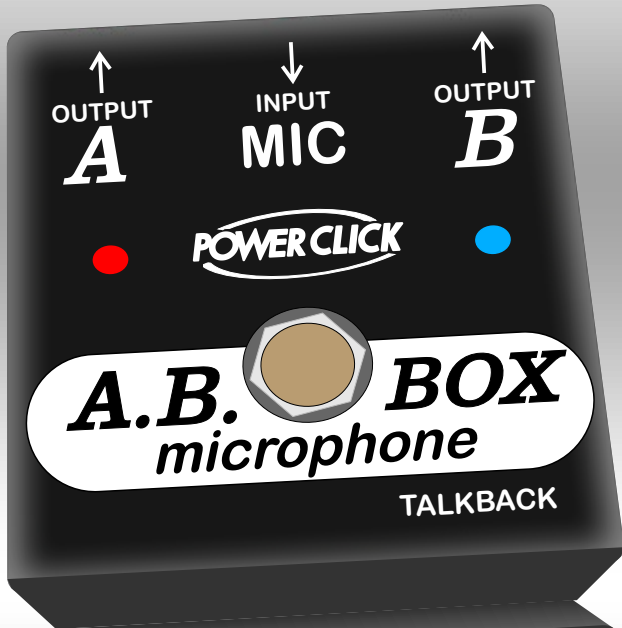

**A.B. BOX**  
microphone

**POWER CLICK**

## TALKBACK POWER CLICK

- DIVISOR DE ÁUDIO PARA MICROFONE.
- Selecciona o input para o output A ou para o output B.
- Input e outputs com conectores profissionais XLR.
- AB BOX é indicado para utilização com microfones tipo dinâmico de baixa impedância.
- O uso de phantom power pode ocasionar ruídos ao acionar a chave seletora (footswitch).
- Possui 2 pilhas internas tipo AAA. Estas pilhas são para o sistema de lâmpadas LED e tem previsão de 1.000 (mil) horas de uso. Devem ser trocadas anualmente (12 meses) ou antes, em caso de uso ininterrupto.
  - Peso: 260 gr.
  - Altura total: 60 mm.
  - Largura: 90 mm.
  - Comprimento: 90 mm.

**POWER CLICK**

## Medidas

PESO: 260 GRAMAS